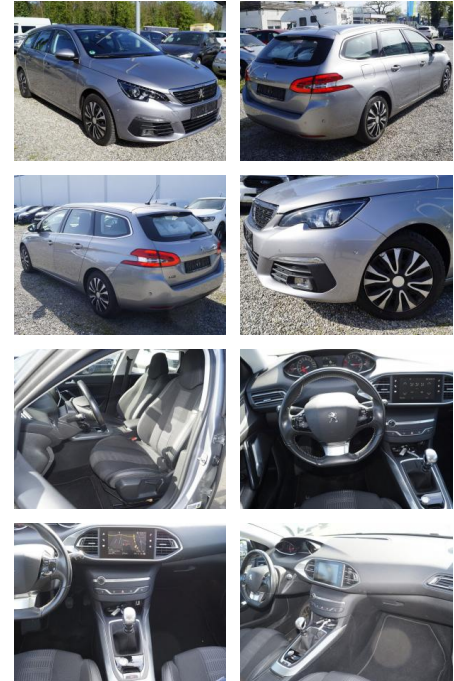

Peugeot 308 1.2 PT 130 SW Allure LED Nav ParkAs

AT27-GW-BF320 Angebotsnr.:

Erstzulassung:	Kilometer:	Farbe:	Leistung:	Kraftstoffart:
10.05.2019	32.150	Grau	96 kW / 131 PS	Benzin

PREIS
19.390 €

FINANZIERUNGSBEISPIEL

Multimedia

- Radio
- Navigation mit Bildschirm
- Bluetooth

Komfort

- Zentralverriegelung
- Bordcomputer

Interieur

- Multifunktionslenkrad
- el. Fensterheber
- Sitzheizung

Exterieur

- Leichtmetallfelgen
- metallic
- Nebelscheinwerfer
- Dachreling