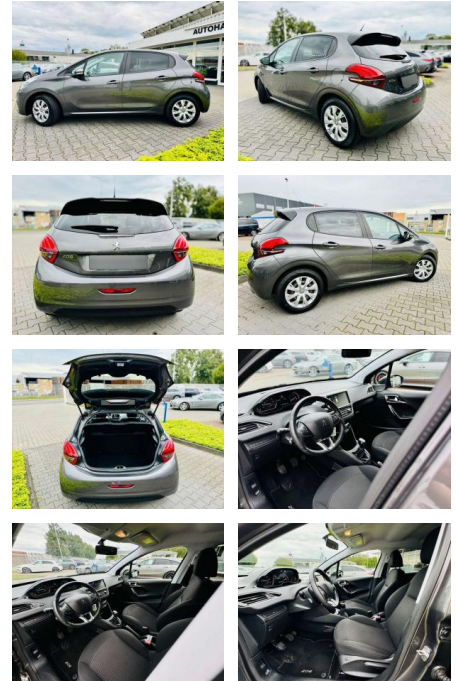

Peugeot 208 1,2 VTI ACTIVE 82 Klimaautomatik,

AB97-E 7535 **Angebotsnr.:**

Erstzulassung:	Kilometer:	Farbe:	Leistung:	Kraftstoffart:
01.11.2019	44.680	Grau	60 kW / 82 PS	Benzin

PREIS
14.030 €

FINANZIERUNGSBEISPIEL

Multimedia

- Radio

Weiteres

- Lackierung: Platiniumgrau - metallic
- Polsterung: Stoff - anthrazit
- Sonderausstattungen: Servolenkung Wegfahrsperre Dritte Bremsleuchte TIREFIT 5 - Schaltgetriebe Zentralverriegelung mit Funkfernbedienung Sitzheizung Vordersitze Radio Peugeot mit Bluetooth Gepäckraumabdeckung Antriebsschlupfregelung (ASR) Bordcomputer Geteilte Rückbank Fensterheber 2 - fach elektr. Antiblockiersystem (ABS) Navigation Vorbereitung über Smartphone