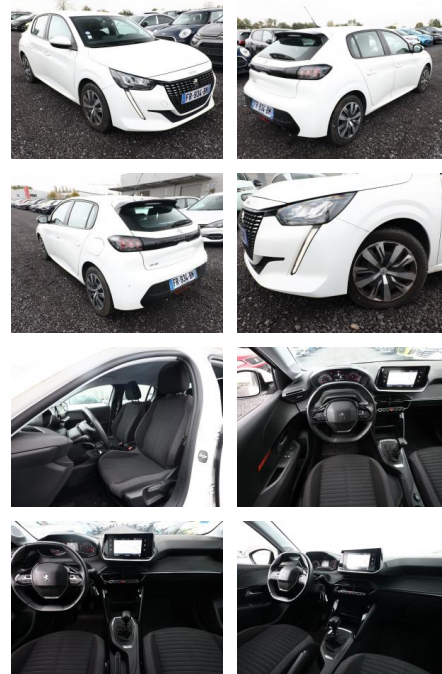

Peugeot 208 1.2 PureTech 100 Active LED Nav PDC

AT27-GW-ABO Angebot

Erstzulassung:	Kilometer:	Farbe:	Leistung:	Kraftstoffart:
30.06.2020	48.900	Weiß	74 kW / 101 PS	Benzin

PREIS
15.270 €

FINANZIERUNGSBEISPIEL

- Touchscreen 10"
- USB Schnittstelle
- Verglasung getönt
- Fensterheber elektr. vorn
- rechts mit Impulsgeber (Fensterheber elektrisch vorn rechts)
- Zentralverriegelung mit Fernbedienung (Fernbedienung für Zentralverriegelung)
- Außenspiegel anklappbar
- Außenspiegel mit Abdeckkappen Wagenfarbe
- Frontscheibe geräuschkämmend
- Getränkehalter vorn
- Heckscheibe heizbar
- Heckspoiler
- Innenraumfilter: Staub- und Pollenfilter
- Karosserie: 5-türig
- Kartentasche an Vordersitze
- Kopfstützen hinten (3-fach)
- Kühlergrill verchromt
- Mobile Online Dienste MirrorLink und