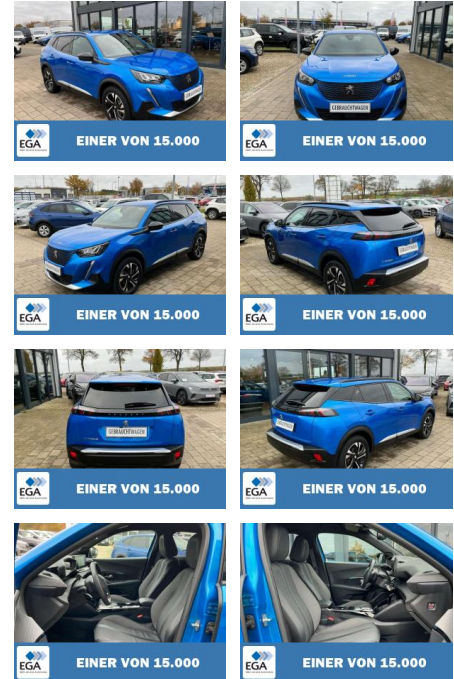

Peugeot e-2008 136 Allure Pack / Navi / Kamera

AB16-17783 **Angebotsnr.:**

EINER VON 15.000

Erstzulassung:	Kilometer:	Farbe:	Leistung:	Kraftstoffart:
01.12.2022	26.886	Blau	100 kW / 136 PS	Benzin

PREIS
21.460 €

FINANZIERUNGSBEISPIEL
Laufzeit: 72 Monate Anzahlung: 25 %
Basis-Finanzierung:* Mtl. Rate:
Zielraten-Finanzierung:** **182 €**

* Basisfinanzierung: Anzahlung: 5.365 Euro, Laufzeit: 72 Monate, Nettodarlehen: 16.095 Euro, Gesamtbetrag: 25.318 Euro, Zinssätze: 7.71% Sollz. (gebunden), 7.99% eff.
** Zielratenfinanzierung: Anzahlung: 5.365 Euro, Laufzeit: 72 Monate, Nettodarlehen: 16.095 Euro, Zielrate: 10.730 Euro, Gesamtbetrag: 26.818 Euro, Zinssätze: 7.71% Sollz. (gebunden), 7.99% eff.,
Vermittlung für: Santander
Repräsentatives Beispiel gem. § 17 Abs. 4 PAngV. Diese Finanzierungsangebote sind Beispiele. Gerne ermitteln wir für Sie Ihr individuelles Angebot.