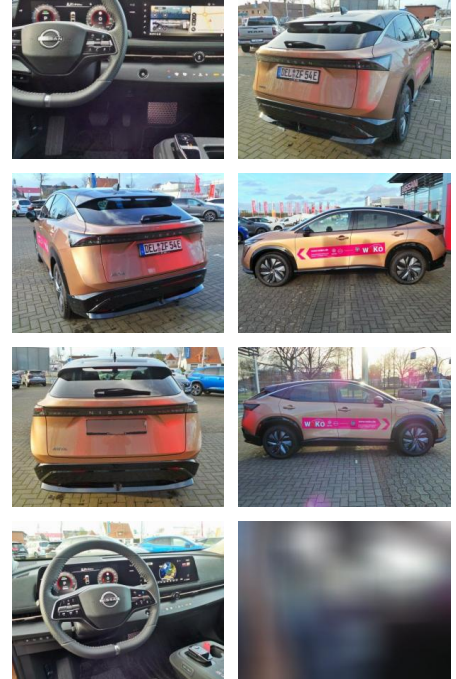

Nissan Ariya Evolve Pack 87kWh Klima PDC Navi

WK03-VFW-170 **Angebotsnr.:**

Erstzulassung:	Kilometer:	Farbe:	Leistung:	Kraftstoffart:
25.10.2023	5.500	Beige	178 kW / 242 PS	Elektro

PREIS
46.810 €

FINANZIERUNGSBEISPIEL

Multimedia

- Soundsystem
- USB
- Verkehrszeichenerkennung
- Sprachsteuerung
- Touchscreen

Komfort

- Berganfahrassistent
- Beheizbare Frontscheibe
- Beheizbares Lenkrad
- Elektrische Heckklappe
- Lederlenkrad