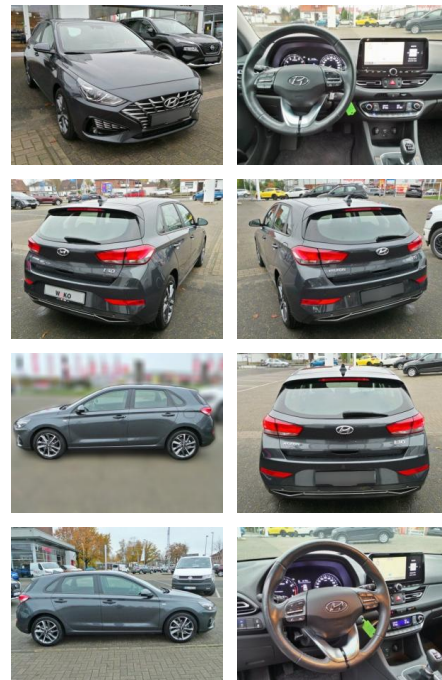

Hyundai i30 1.0 T-GDI Trend R-kamera Temp.

WK03-1815-43Angebotsnr.:

Erstzulassung:	Kilometer:	Farbe:	Leistung:	Kraftstoffart:
25.11.2022	25.890	Diverse	88 kW / 120 PS	Benzin

PREIS	FINANZIERUNGSBEISPIEL	
18.490 €	Laufzeit: 72 Monate	Anzahlung: 25 %
	Basis-Finanzierung:**	Mtl. Rate:
	Zielraten-Finanzierung:**	157 €