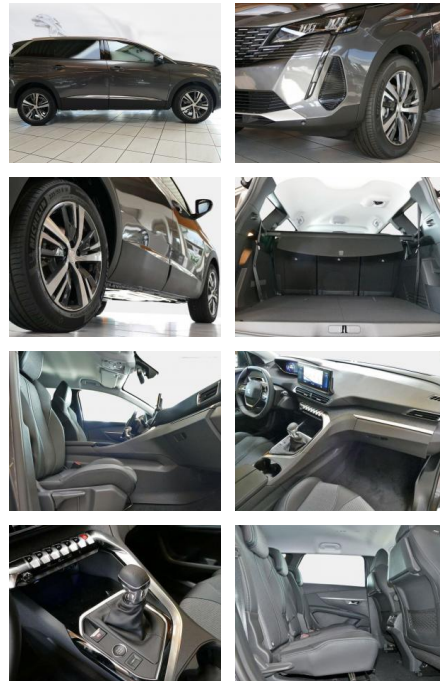

Peugeot 5008 PureTech 130 Allure Pack++7-SITZER

SD02-147 111477503snr.:

Erstzulassung:	Kilometer:	Farbe:	Leistung:	Kraftstoffart:
26.09.2022	2.000	Diverse	96 kW / 131 PS	Benzin

PREIS
34.590 €

FINANZIERUNGSBEISPIEL

Laufzeit: 72 Monate   Anzahlung: 25 %
Basis-Finanzierung:*   Mtl. Rate:
Zielraten-Finanzierung:** **293 €**

* Basisfinanzierung: Anzahlung: 8.648 Euro, Laufzeit: 72 Monate, Nettodarlehen: 25.943 Euro, Gesamtbetrag: 40.809 Euro, Zinssätze: 7.71% Sollz. (gebunden), 7.99% eff.
** Zielratenfinanzierung: Anzahlung: 8.648 Euro, Laufzeit: 72 Monate, Nettodarlehen: 25.943 Euro, Zielrate: 17.295 Euro, Gesamtbetrag: 43.227 Euro, Zinssätze: 7.71% Sollz. (gebunden), 7.99% eff.,

Vermittlung für: Santander
Repräsentatives Beispiel gem. § 17 Abs. 4 PAngV. Diese Finanzierungsangebote sind Beispiele. Gerne ermitteln wir für Sie Ihr individuelles Angebot.

Ausstattung

Sicherheit

- Müdigkeitswarnsystem
- Notbremsassistent
- Reifendruckkontrollsystem
- Totwinkel-Assistent
- Spurhalteassistent
- ASR
- Active Safety Brake
- Frontkollisionswarner
- Reifendruckkontrollsystem
- Müdigkeitswarner
- Airbag: Vorhangairbags vorn und hinten
- Airbag Seitenairbags
- LED-Tagfahrlicht
- ABS
- EBV (Elektronische Bremskradtverteilung)
- ESP mit ASR
- Verkehrsschilderkennung
- Wegfahrsperre
- Berganfahrhilfe

**Assistenzsysteme:

- Notbremsassistent
- Spurhalteassistent mit Lenkeingriff
- Fernlichtassistent
- Aktiver Toterwinkelassistent
- *

Multimedia

- USB
- Verkehrszeichenerkennung
- Sprachsteuerung
- Touchscreen
- Navigationssystem: 3D-Navigationssystem
- Radio: Audioanlage RCC
- Radio: Mirror Screen
- Digitaler Radioempfang DAB +
- *Getriebe:
- Getriebe: 6-Gang-Schaltgetriebe
- *Sonstiges:
- Steckdose 12 Volt

Paket: Kinder-Paket

- Verzurrösen im Kofferraum 4 Stück
- Chromzierleisten oberhalb der Seitenfen.
- Chromzierleisten im unteren Teil der Tür
- LED-Beleuchtung in Blau Türv.

Komfort

- Berganfahrassistent
- Lederlenkrad
- Lordosenstütze
- Keyless Entry
- Elektrische Fensterheber 4-fach
- Klimaautomatik(2-Zonen)Aktivkohlefilter
- Rückfahrkamera mit 180°-Umgebungsansicht
- Tempomat
- Servolenkung elektrisch
- Zentralverriegelung mit Fernbedienung
- Keyless-System

STÄNDIG ÜBER 15.000 FAHRZEUGE IM BESTAND!