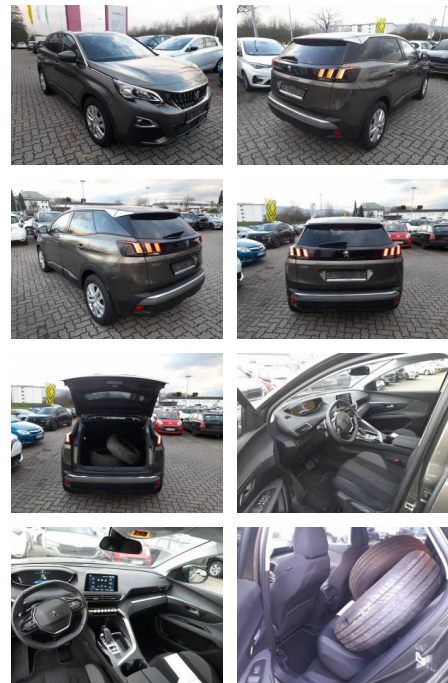

**Peugeot 3008 1.2 PT 130 Aut MirrorL SHZ PDC ACC**

AT27-GW-ABO Angebotsnr.:

Erstzulassung:	Kilometer:	Farbe:	Leistung:	Kraftstoffart:
12.11.2020	35.295	Diverse	96 kW / 131 PS	Benzin

<b>PREIS</b> <b>23.420 €</b>	<b>FINANZIERUNGSBEISPIEL</b>		<small>* Basisfinanzierung: Anzahlung: 5.855 Euro, Laufzeit: 72 Monate, Nettodarlehen: 17.565 Euro, Gesamtbetrag: 27.630 Euro, Zinssätze: 7.71% Sollz. (gebunden), 7.99% eff.                  ** Zielratenfinanzierung: Anzahlung: 5.855 Euro, Laufzeit: 72 Monate, Nettodarlehen: 17.565 Euro, Zielrate: 11.710 Euro, Gesamtbetrag: 29.268 Euro, Zinssätze: 7.71% Sollz. (gebunden), 7.99% eff.,                  Vermittlung für: Santander                  Repräsentatives Beispiel gem. § 17 Abs. 4 PAngV. Diese Finanzierungsangebote sind Beispiele. Gerne ermitteln wir für Sie Ihr individuelles Angebot.</small>
	Laufzeit: 72 Monate	Anzahlung: 25 %	
	Basis-Finanzierung:*	Mtl. Rate:	
	Zielraten-Finanzierung:**	<b>198 €</b>	